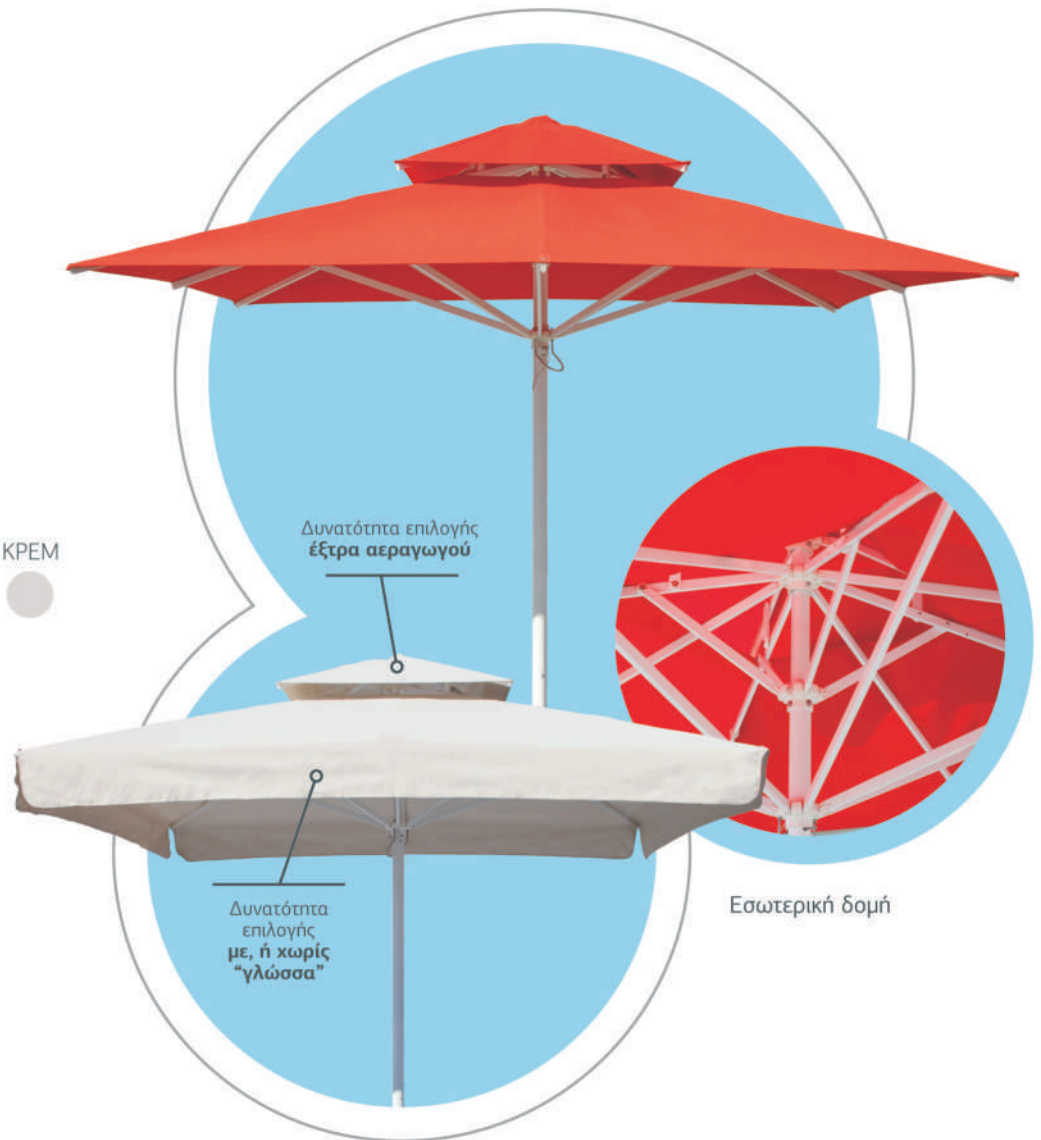

Ομπρέλες

ΟΜΠΡΕΛΕΣ ΤΕΤΡΑΓΩΝΕΣ

Ø48 / Ø60 ΒΤ

Εσωτερική δομή

Οι ομπρέλες φέρουν **ακρυλικό ύφασμα** εισαγωγής του αυστριακού οίκου **Sattler**, σε χρώμα της επιλογής σας και **δυνατότητα εκτύπωσης**.

Όλα τα μεταλλικά μέρη είναι **βαμμένα ηλεκτροστατικά** με χρώμα τύπου RAL της επιλογής σας, το οποίο διασφαλίζει την αποτροπή εμφάνισης οξείδωσης και φθοράς.

Όλα τα πλαστικά μέρη
βγαίνουν σε 4 χρώματα

ΛΕΥΚΟ ΜΑΥΡΟ ΑΝΘΡΑΚΙ ΚΡΕΜ

Δυνατότητα επιλογής
έξτρα αεραγωγού

Δυνατότητα
επιλογής
με ή χωρίς
"γλώσσα"

Εσωτερική δομή

300cm / 350cm
310cm / 375cm

ΚΩΔ.	ΤΥΠΟΣ (ΑxΒ)	ΙΣΤΟΣ	ΑΚΤΙΝΕΣ	ΑΡΙΘΜΟΣ ΑΚΤΙΝΩΝ
310	300 x 300 cm Τηλεσκοπική Βαρέως τύπου	Ø60 x 3 mm	30 x 15 x 2 mm	8
320	350 x 350 cm Τηλεσκοπική Βαρέως τύπου	Ø60 x 3 mm	30 x 15 x 2 mm	8
330	400 x 400 cm Τηλεσκοπική Βαρέως τύπου	Ø60 x 3 mm	30 x 15 x 2 mm	8