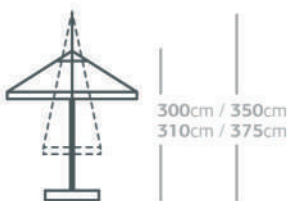

ΚΩΔ.	ΤΥΠΟΣ (ΑxΒ)	ΙΣΤΟΣ	ΑΚΤΙΝΕΣ	ΑΡΙΘΜΟΣ ΑΚΤΙΝΩΝ
110	200 x 200 cm Βαρέως τύπου	Ø48 x 2 mm	30 x 15 x 1.5 mm	8
120	220 x 220 cm Βαρέως τύπου	Ø48 x 2 mm	30 x 15 x 1.5 mm	8
130	220 x 220 cm Βαρέως τύπου	Ø48 x 2 mm	30 x 15 x 1.5 mm	4
140	235 x 235 cm Βαρέως τύπου	Ø48 x 2 mm	30 x 15 x 1.5 mm	8
150	250 x 250 cm Βαρέως τύπου	Ø48 x 2 mm	30 x 15 x 1.5 mm	8
160	300 x 300 cm Βαρέως τύπου	Ø48 x 2 mm	30 x 15 x 1.5 mm	8
170	300 x 300 cm Βαρέως τύπου	Ø60 x 2 mm	30 x 15 x 1.5 mm	8

Όλα τα πλαστικά μέρη
βγαίνουν σε 4 χρώματα

ΛΕΥΚΟ ΜΑΥΡΟ ΑΝΘΡΑΚΙ ΚΡΕΜ

Δυνατότητα επιλογής
έξτρα αεραγωγού

Δυνατότητα
επιλογής
με ή χωρίς
"γλώσσα"

Εσωτερική δομή

300cm / 350cm
310cm / 375cm

ΚΩΔ.	ΤΥΠΟΣ (ΑxΒ)	ΙΣΤΟΣ	ΑΚΤΙΝΕΣ	ΑΡΙΘΜΟΣ ΑΚΤΙΝΩΝ
310	300 x 300 cm Τηλεσκοπική Βαρέως τύπου	Ø60 x 3 mm	30 x 15 x 2 mm	8
320	350 x 350 cm Τηλεσκοπική Βαρέως τύπου	Ø60 x 3 mm	30 x 15 x 2 mm	8
330	400 x 400 cm Τηλεσκοπική Βαρέως τύπου	Ø60 x 3 mm	30 x 15 x 2 mm	8