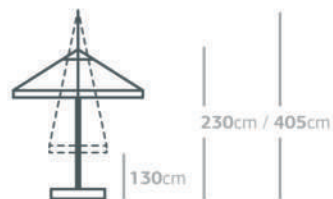

ΚΩΔ.	ΤΥΠΟΣ (ΑxΒ)	ΙΣΤΟΣ	ΑΚΤΙΝΕΣ	ΑΡΙΘΜΟΣ ΑΚΤΙΝΩΝ
110	200 x 200 cm Βαρέως τύπου	Ø48 x 2 mm	30 x 15 x 1.5 mm	8
120	220 x 220 cm Βαρέως τύπου	Ø48 x 2 mm	30 x 15 x 1.5 mm	8
130	220 x 220 cm Βαρέως τύπου	Ø48 x 2 mm	30 x 15 x 1.5 mm	4
140	235 x 235 cm Βαρέως τύπου	Ø48 x 2 mm	30 x 15 x 1.5 mm	8
150	250 x 250 cm Βαρέως τύπου	Ø48 x 2 mm	30 x 15 x 1.5 mm	8
160	300 x 300 cm Βαρέως τύπου	Ø48 x 2 mm	30 x 15 x 1.5 mm	8
170	300 x 300 cm Βαρέως τύπου	Ø60 x 2 mm	30 x 15 x 1.5 mm	8

Όλα τα πλαστικά μέρη
βγαίνουν σε 4 χρώματα

ΛΕΥΚΟ ΜΑΥΡΟ ΑΝΘΡΑΚΙ ΚΡΕΜ

Δυνατότητα επιλογής
έξτρα αεραγωγού

Δυνατότητα
επιλογής
με ή χωρίς
"γλώσσα"

Εσωτερική δομή

300cm / 350cm
310cm / 375cm

ΚΩΔ.	ΤΥΠΟΣ (ΑxΒ)	ΙΣΤΟΣ	ΑΚΤΙΝΕΣ	ΑΡΙΘΜΟΣ ΑΚΤΙΝΩΝ
310	300 x 300 cm Τηλεσκοπική Βαρέως τύπου	Ø60 x 3 mm	30 x 15 x 2 mm	8
320	350 x 350 cm Τηλεσκοπική Βαρέως τύπου	Ø60 x 3 mm	30 x 15 x 2 mm	8
330	400 x 400 cm Τηλεσκοπική Βαρέως τύπου	Ø60 x 3 mm	30 x 15 x 2 mm	8

Όλα τα μεταλλικά μέρη είναι **βαμμένα ηλεκτροστατικά** με χρώμα τύπου RAL της επιλογής σας, το οποίο διασφαλίζει την αποτροπή εμφάνισης οξειδωσης και φθοράς.

ΚΩΔ.	ΤΥΠΟΣ (ΑxΒ)	ΙΣΤΟΣ	ΑΚΤΙΝΕΣ	ΑΡΙΘΜΟΣ ΑΚΤΙΝΩΝ
510	350 x 350 cm Τηλεσκοπική Βαρέως τύπου	Ø90 x 4 mm	40 x 20 x 2 mm	8
520	400 x 400 cm Τηλεσκοπική Βαρέως τύπου	Ø90 x 4 mm	40 x 20 x 2 mm	8
530	450 x 450 cm Τηλεσκοπική Βαρέως τύπου	Ø90 x 4 mm	40 x 20 x 2 mm	8
540	500 x 500 cm Τηλεσκοπική Βαρέως τύπου	Ø90 x 4 mm	40 x 20 x 2 mm	8
550	600 x 600 cm Τηλεσκοπική Βαρέως τύπου	Ø90 x 4 mm	40 x 20 x 2 mm	8

ΟΜΠΡΕΛΕΣ ΠΑΡΑΛΛΗΛΟΓΡΑΜΜΕΣ

Ø60&Ø90 ΒΤ/ΤΛ

Εσωτερική δομή

Όλα τα πλαστικά μέρη
βγαίνουν σε 4 χρώματα

ΛΕΥΚΟ ΜΑΥΡΟ ΑΝΘΡΑΚΙ ΚΡΕΜ

ΚΩΔ.	ΤΥΠΟΣ (ΑxΒ)	ΙΣΤΟΣ	ΑΚΤΙΝΕΣ	ΑΡΙΘΜΟΣ ΑΚΤΙΝΩΝ
710	300 x 200 cm Βαρέως τύπου	Ø60 x 3 mm	30 x 15 x 1.5 mm	8
720	400 x 300 cm Τηλεσκοπική Βαρέως τύπου	Ø60 x 3 mm	30 x 15 x 2 mm	8
730	400 X 300 cm Τηλεσκοπική Βαρέως Τύπου	Ø90 x 3 mm	40 x 20 x 2 mm	8
740	400 x 500 cm Τηλεσκοπική Βαρέως τύπου	Ø90 x 3 mm	40 x 20 x 2 mm	8