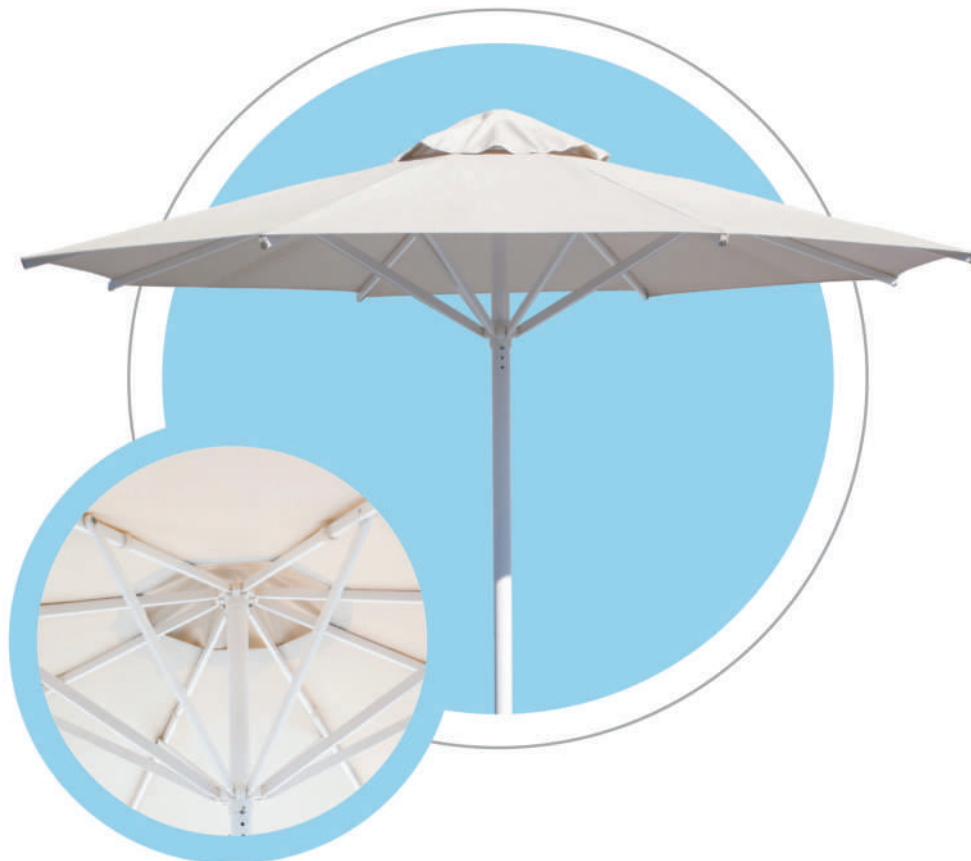

ΟΜΠΡΕΛΕΣ ΠΑΡΑΛΛΗΛΟΓΡΑΜΜΕΣ

Ø60&Ø90 ΒΤ/ΤΛ

Εσωτερική δομή

Όλα τα πλαστικά μέρη
βγαίνουν σε 4 χρώματα

ΛΕΥΚΟ ΜΑΥΡΟ ΑΝΘΡΑΚΙ ΚΡΕΜ

ΚΩΔ.	ΤΥΠΟΣ (ΑxΒ)	ΙΣΤΟΣ	ΑΚΤΙΝΕΣ	ΑΡΙΘΜΟΣ ΑΚΤΙΝΩΝ
710	300 x 200 cm Βαρέως τύπου	Ø60 x 3 mm	30 x 15 x 1.5 mm	8
720	400 x 300 cm Τηλεσκοπική Βαρέως τύπου	Ø60 x 3 mm	30 x 15 x 2 mm	8
730	400 X 300 cm Τηλεσκοπική Βαρέως Τύπου	Ø90 x 3 mm	40 x 20 x 2 mm	8
740	400 x 500 cm Τηλεσκοπική Βαρέως τύπου	Ø90 x 3 mm	40 x 20 x 2 mm	8

ΟΜΠΡΕΛΕΣ ΣΤΡΟΓΓΥΛΕΣ

Ø48 / Ø60 ΒΤ

Εσωτερική δομή

Οι ομπρέλες φέρουν **ακρυλικό ύφασμα** εισαγωγής του αυστριακού οίκου **Sattler**, σε χρώμα της επιλογής σας και **δυνατότητα εκτύπωσης**.

Όλα τα μεταλλικά μέρη είναι **βαμμένα ηλεκτροστατικά** με χρώμα τύπου RAL της επιλογής σας, το οποίο διασφαλίζει την αποτροπή εμφάνισης οξειδωσης και φθοράς.